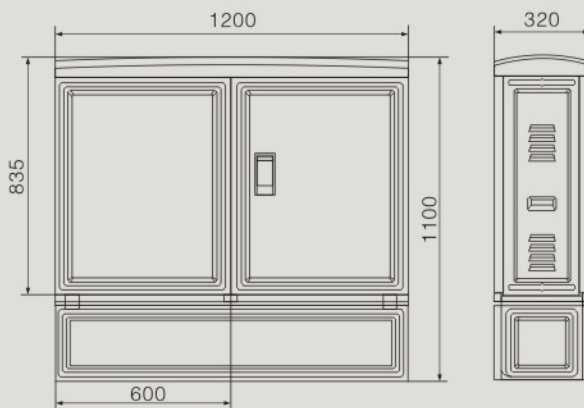

低压成套系列

固体柜、充气柜
环网柜系列

电缆分支箱系列

变压器系列

高压元器件系列

外形及安装尺寸图(mm)

HC-SMC040X-02落地式分线箱

外形及安装尺寸图(mm)

HC-SMC040X-02落地式分线箱

外形及安装尺寸图(mm)

HC-SMC040X-02落地式分线箱

箱式变电站系列
 高压成套系列

低压成套系列

固体柜、充气柜
 环网柜系列

电缆分支箱系列

变压器系列