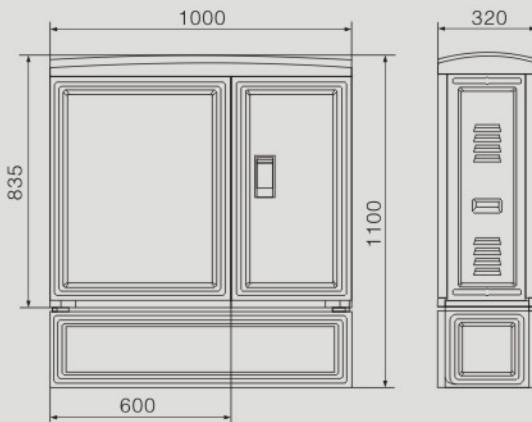

低压成套系列

固体柜、充气柜
环网柜系列

电缆分支箱系列

变压器系列

高压元器件系列

外形及安装尺寸图(mm)

HC-SMC040X-02落地式分线箱

外形及安装尺寸图(mm)

HC-SMC040X-02落地式分线箱

外形及安装尺寸图(mm)

HC-SMC040X-02落地式分线箱

箱式变电站系列
 高压成套系列

低压成套系列

固体柜、充气柜
 环网柜系列

电缆分支箱系列

变压器系列