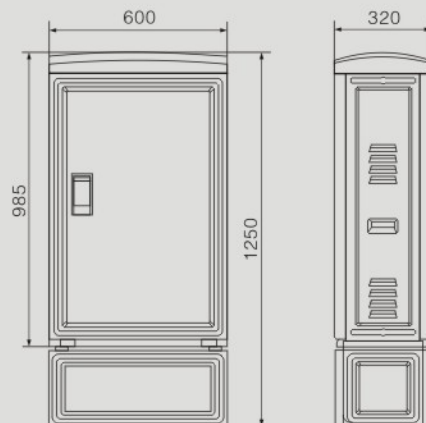

低压成套系列

固体柜、充气柜
环网柜系列

电缆分支箱系列

变压器系列

高压元器件系列

外形及安装尺寸图(mm)

HC-SMC040X-02落地式分线箱

外形及安装尺寸图(mm)

HC-SMC040X-02落地式分线箱

外形及安装尺寸图(mm)

HC-SMC040X-02落地式分线箱

箱式变电站系列
 高压成套系列

低压成套系列

固体柜、充气柜
 环网柜系列

电缆分支箱系列

变压器系列