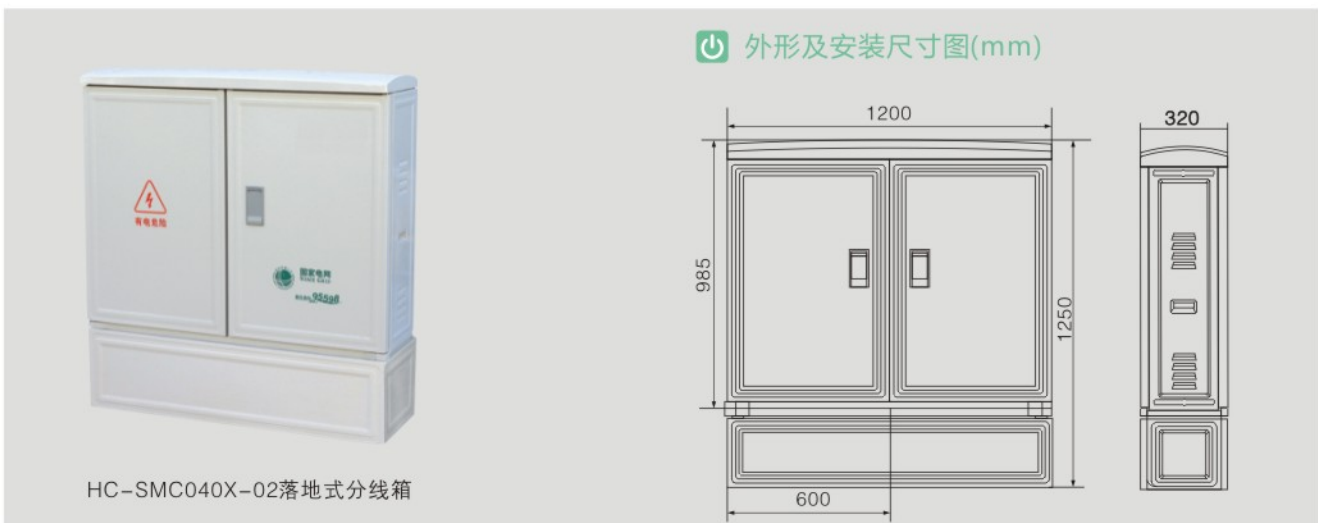

HC-SMC040X-02落地式分线箱

外形及安装尺寸图(mm)

HC-SMC040X-02落地式分线箱

箱式变电站系列
 高压成套系列

低压成套系列

固体柜、充气柜
 环网柜系列

电缆分支箱系列

变压器系列