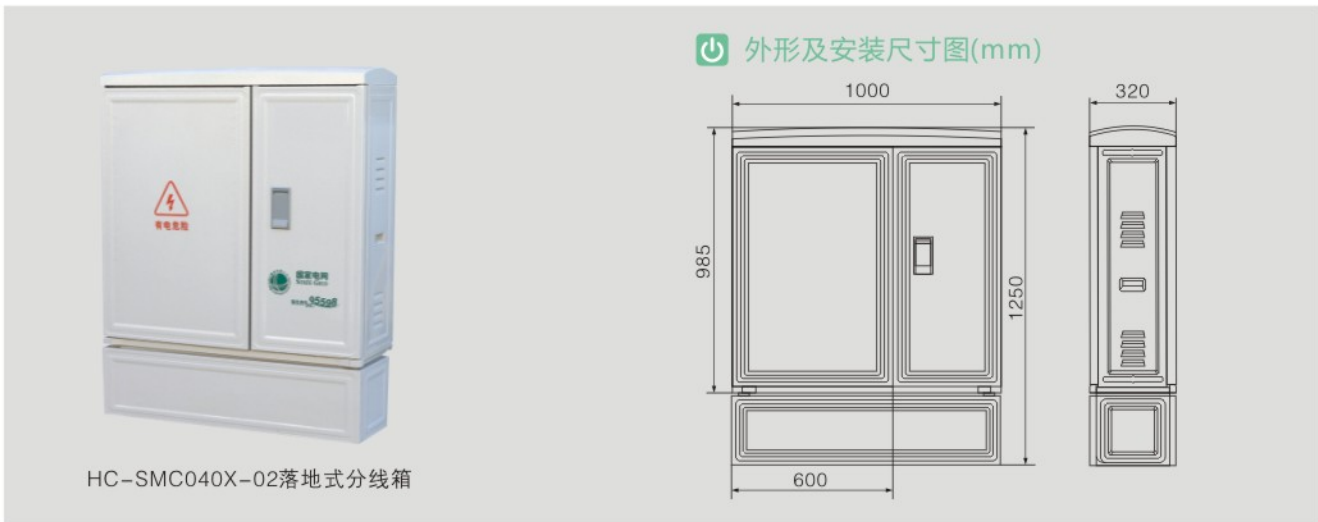

HC-SMC040X-02落地式分线箱

外形及安装尺寸图(mm)

HC-SMC040X-02落地式分线箱

箱式变电站系列
 高压成套系列

低压成套系列

固体柜、充气柜
 环网柜系列

电缆分支箱系列

变压器系列