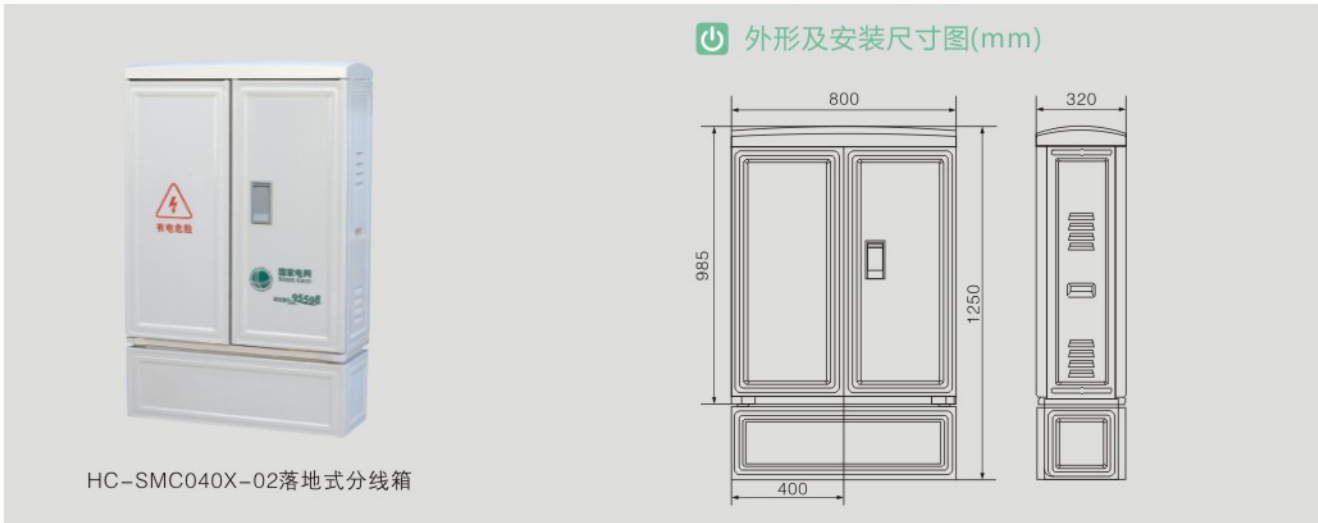

HC-SMC040X-02落地式分线箱

外形及安装尺寸图(mm)

HC-SMC040X-02落地式分线箱

箱式变电站系列
 高压成套系列

低压成套系列

固体柜、充气柜
 环网柜系列

电缆分支箱系列

变压器系列